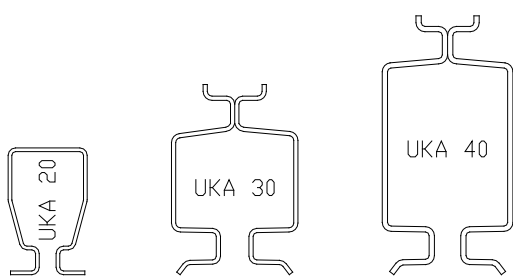

Učinkovit delovni pripomoček za hitrejše, lažje in varnejše delo!
Effective means of improving for fast, easily and surly work!

LAHKA STEBRNA KONZOLNA DVGALA COLUMN MOUNTED JIB CRANE

Nosilnosti / Capacity: 125 ÷ 1.600 kg
Razpon / Span: 2 ÷ 8 m

Konzolno dvigalo / Jib crane LKDS 20-0,125tx3x2,5/270°

Ročna vožnja vitla / Manual hoist travel

V sodelovanju s:
SWF KRANTECHNIK GmbH

Motorna vožnja vitla / Elektrical hoist travel

Konzolno dvigalo / Jib crane LKDS 40-0,5tx5x4,5/270°